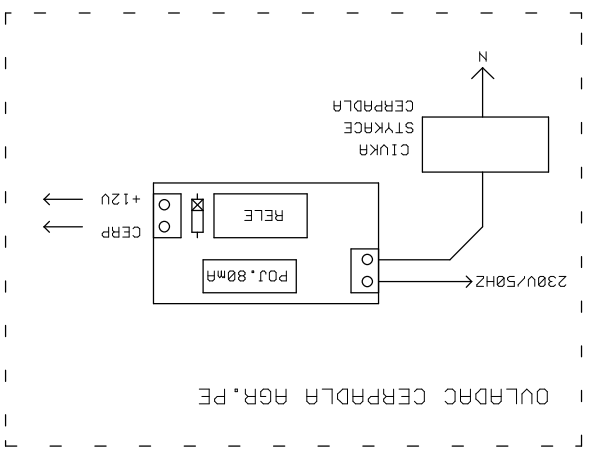

TELPRO		CELEK :	DOJENI
NAZEV: SCHEMA ZAPOJENI DESIN.		U DOJIRNE AGR.PE	
UVRYS KRESLIL : STRAKA	LIST : 1	DATUM : 9.1.97	FILE: CEN_NEW_R
ZMENA :	LISTU : 1		

500mF	80mF	
P02	P01	
F1	L1	
2	N	
3	PE	
4	N	
5	N	
6	N	
7	UYVY/R	
8	TR/R	
9	+24V	
10	GND	
11	+12V	
12	TOPENI	
13	REZ4	
14	UYV1	
15	UYV2	
16	CERP	
17	TRAF0	
18	STB	
19	+12V	
20	+12V/RV	
21	GND	
22	STYKACE	
23	CIUKA	