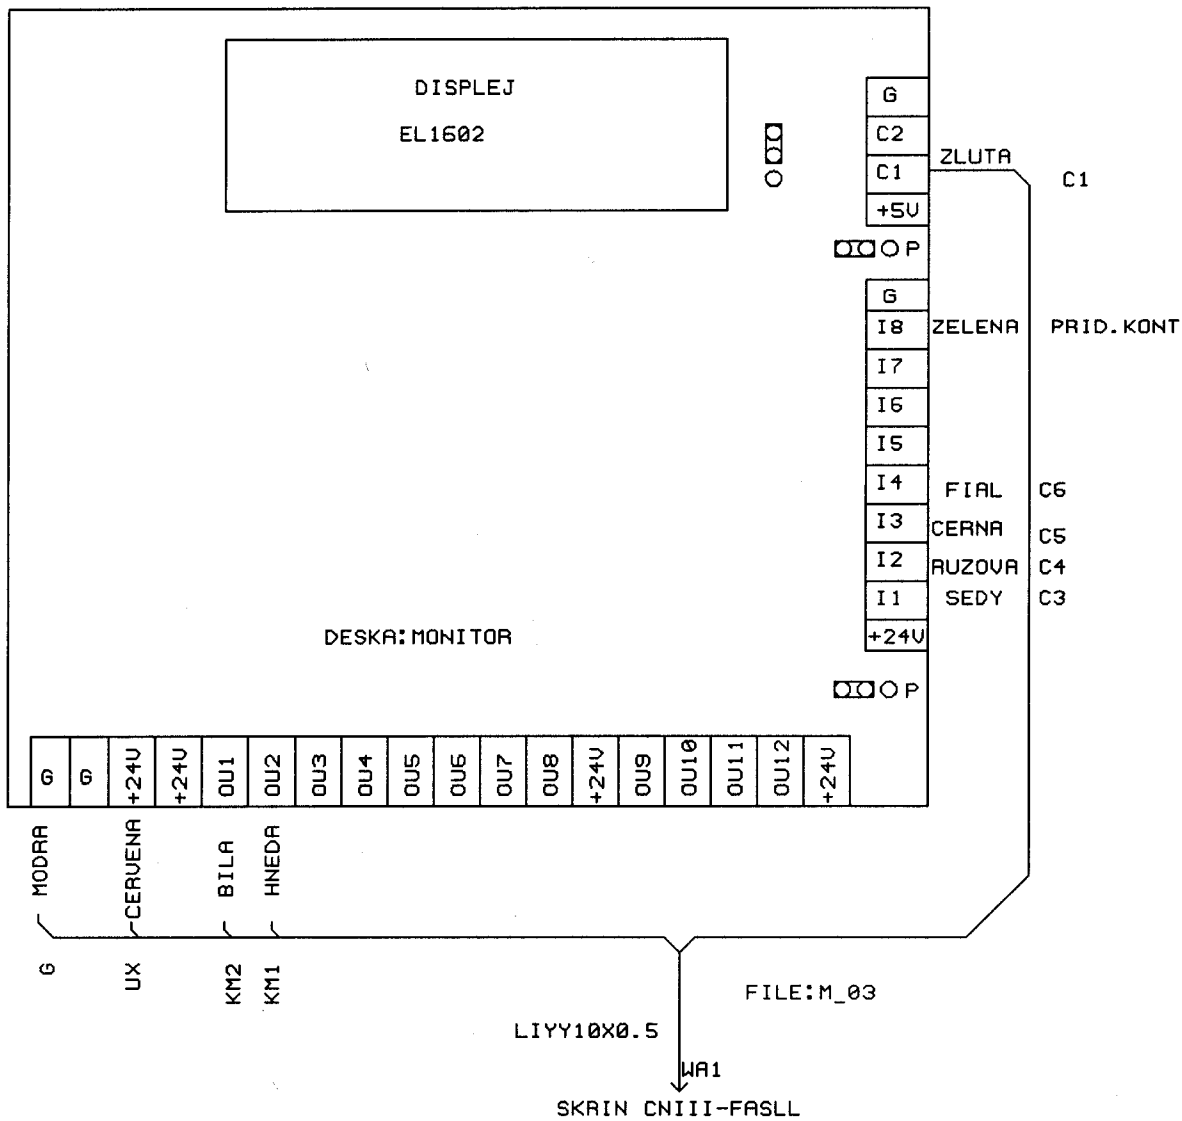

ZAPOJENI RIDICI JEDNOTKY RP1 PRO STROJ FA-SLL, SLP

SCHEMA ROZVADECE LOPATY RYCHLE I POMALE

TELSTRA PACOV	NAZEV: ROZVADEC LOPATY	UYKRES KRESLIL :STARKA	LIST : 1
	CELEK : LOPATA SLL pro skot LOPATA SLP podrostova	DATUM : 19.1.2002	ZMENA: 3.9.07
		FILE: LOP_RB	LISTU : 1