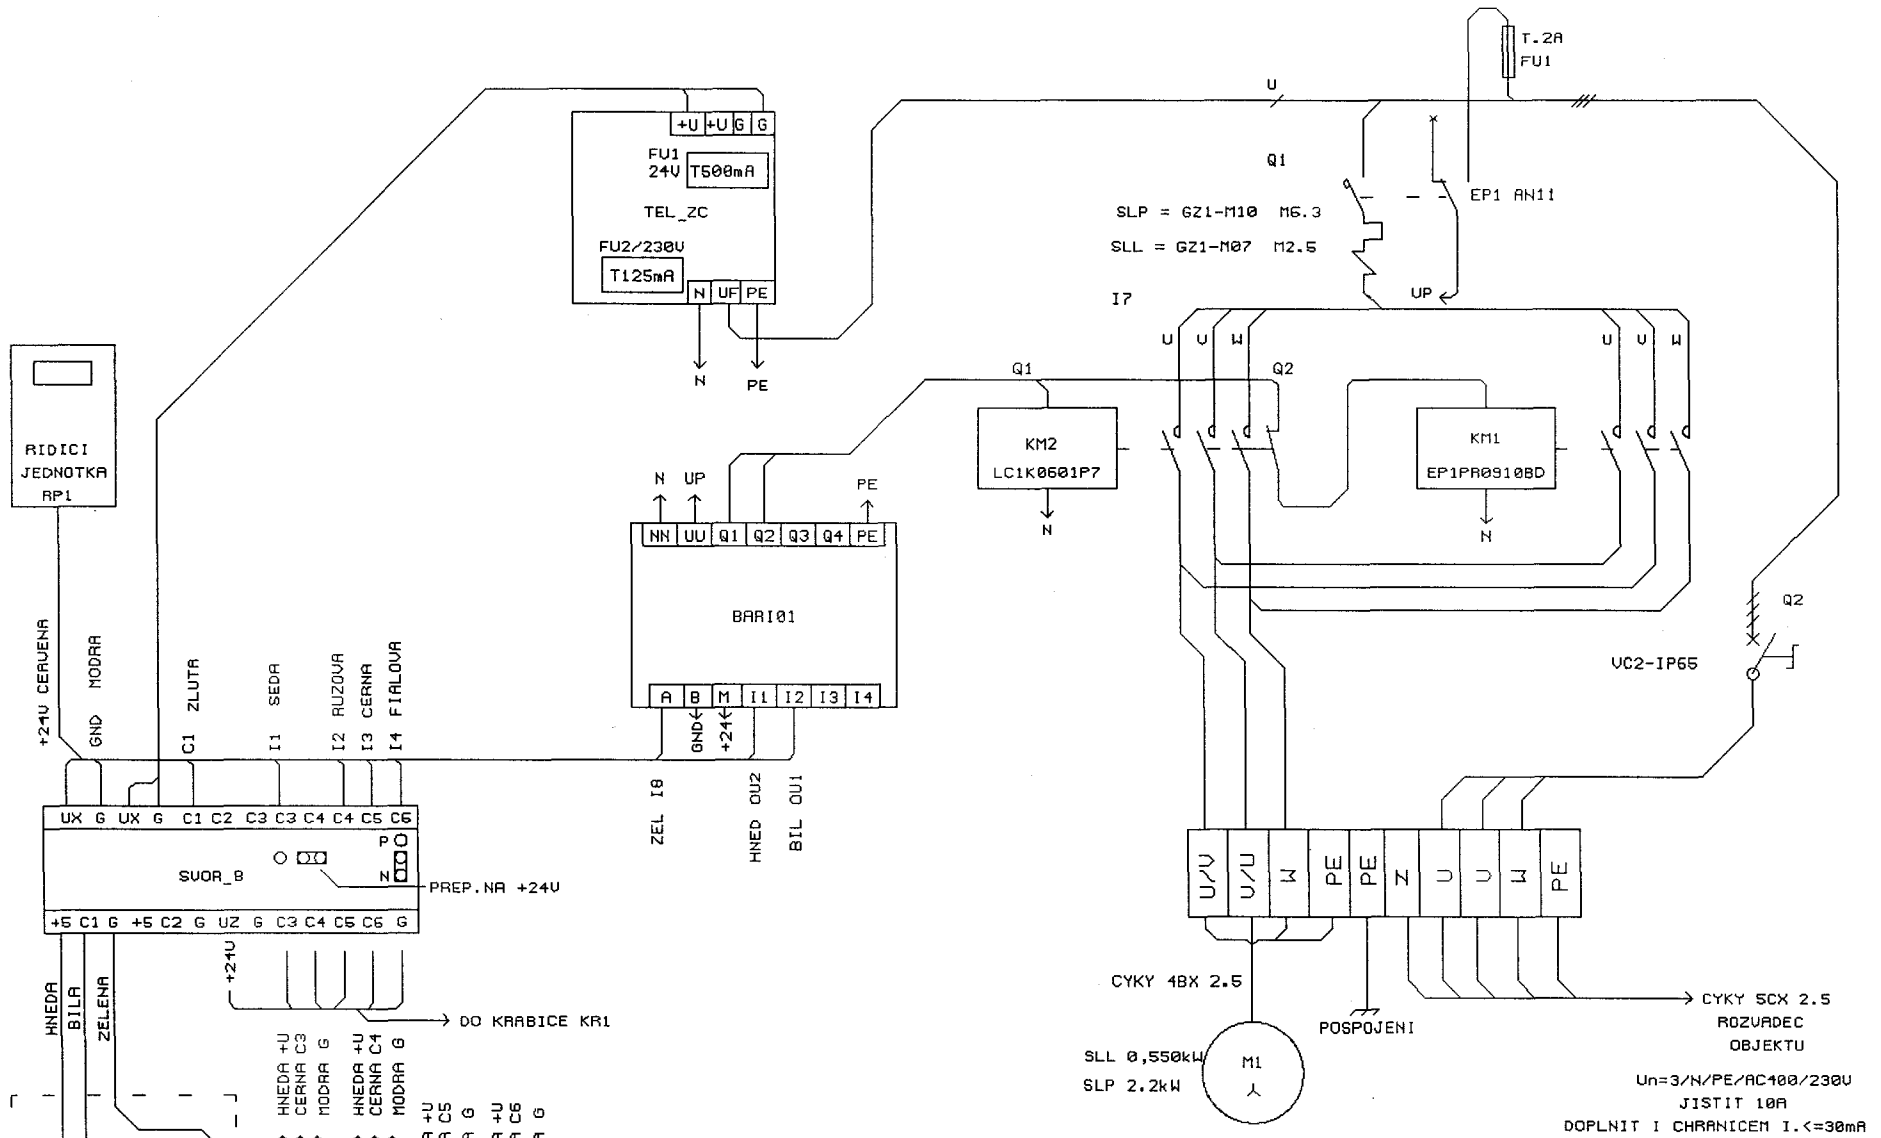

ZAPOJENI RIDICI JEDNOTKY RP1 PRO STROJ FA-SLL, SLP

SCHEMA ROZVADECE LOPATY RYCHLE I POMALE

TELSTRA PACOV	NAZEV: ROZVADEC LOPATY	UYKRES KRESLIL :STARKA	LIST : 1
	CELEK : LOPATA SLL pro skot LOPATA SLP podrostova	DATUM : 19.1.2002	ZMENA: 3.9.07
		FILE: LOP_RB	LISTU : 1